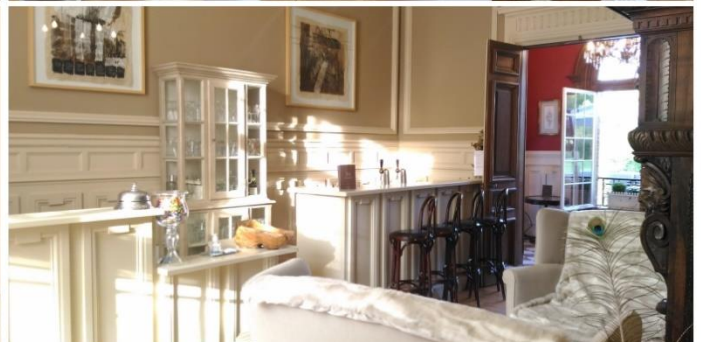

À votre disposition le soir de votre événement :

- Le rez-de-chaussée d'une superficie de 150 m² réparti en plusieurs salons,
- Le perron, d'une superficie de 42 m², abrité en cas de pluie,
- La terrasse devant le Château avec son mobilier de jardin, bancs en teck, parasols en toile beige, tables rondes d'extérieur et chaises (mobilier en teck et fer forgé),
- Les espaces parking (jusqu'à 150 voitures) et son parc de 6 hectares,
- Les illuminations du parc et du Château,
- La salle de Gala Cristal d'une superficie de 200 m²,
- Les tables rondes de 8-10 personnes ou 10-12 personnes et les chaises bleu roi et or & mange-debout,
- Les cuisines pour le traiteur,
- Le nettoyage et le chauffage,
- La mise à disposition de notre bar avec ses installations débits vous offrant la possibilité d'organiser un open-bar exclusivement avec nos bières d'exception au fût.